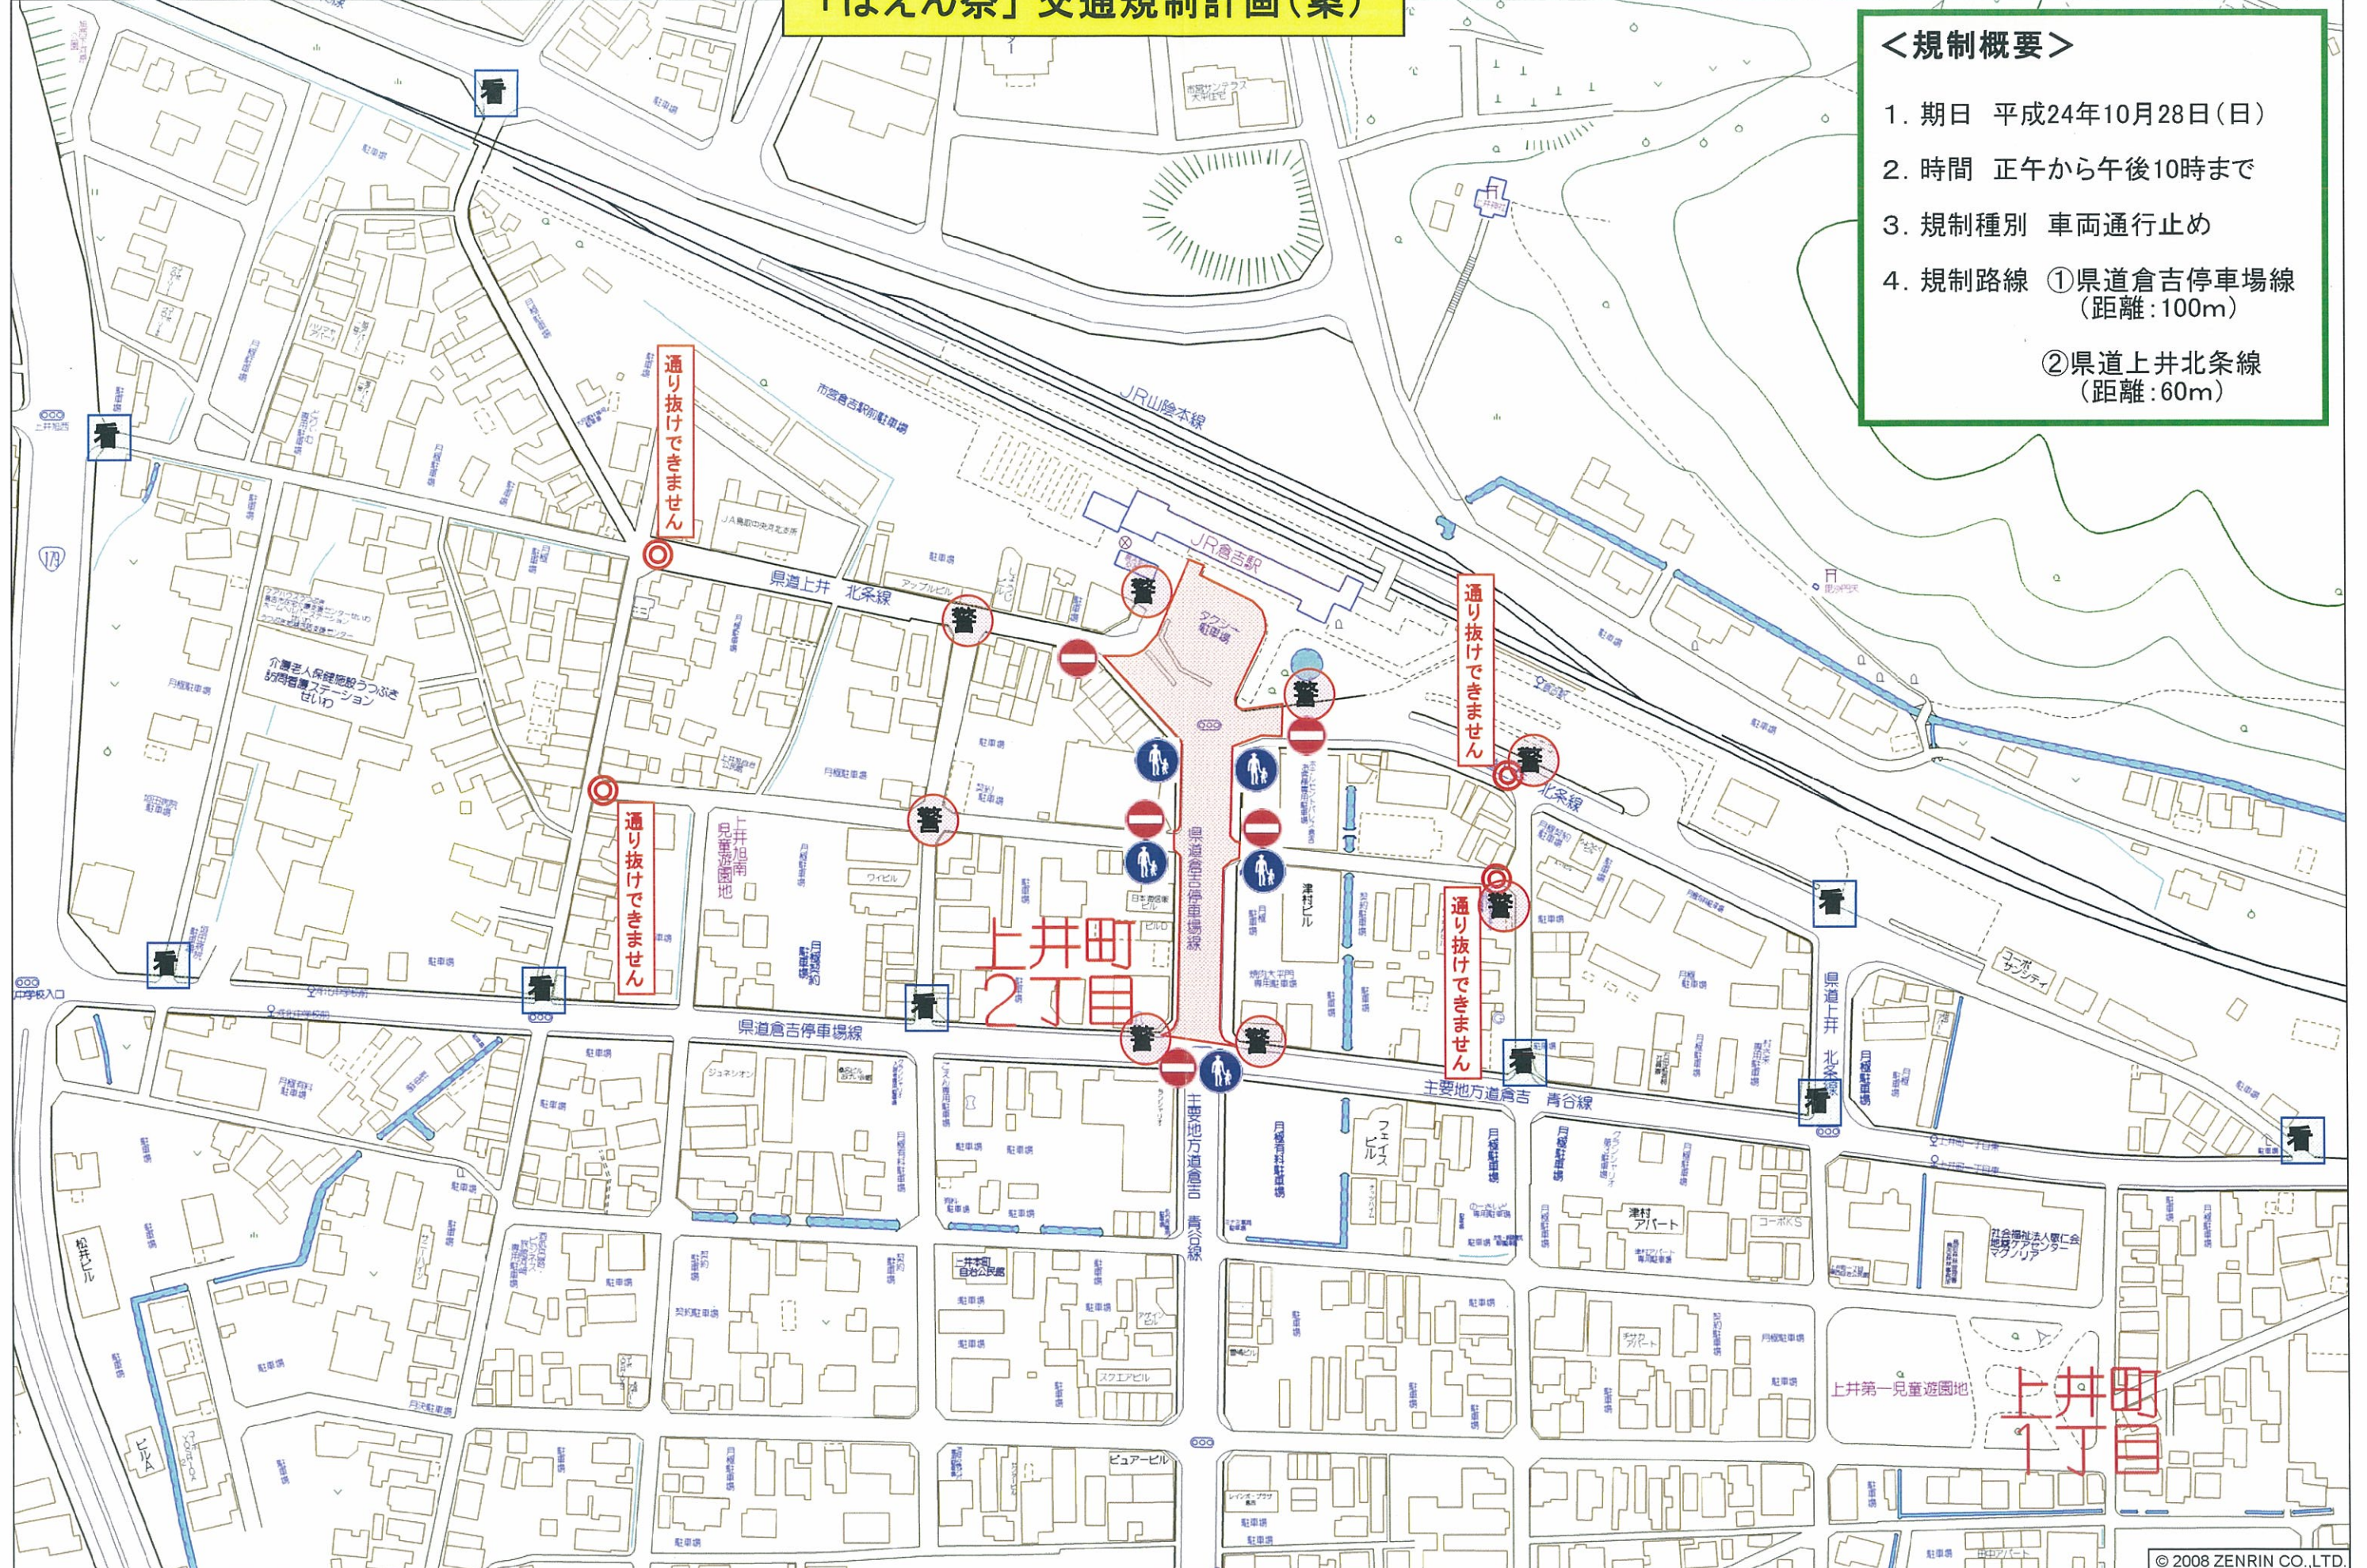

「ばえん祭」交通規制計画(案)

- <規制概要>**
1. 期日 平成24年10月28日(日)
 2. 時間 正午から午後10時まで
 3. 規制種別 車両通行止め
 4. 規制路線
 - ① 県道倉吉停車場線 (距離:100m)
 - ② 県道上井北条線 (距離:60m)

通り抜けできません

通り抜けできません

通り抜けできません

通り抜けできません